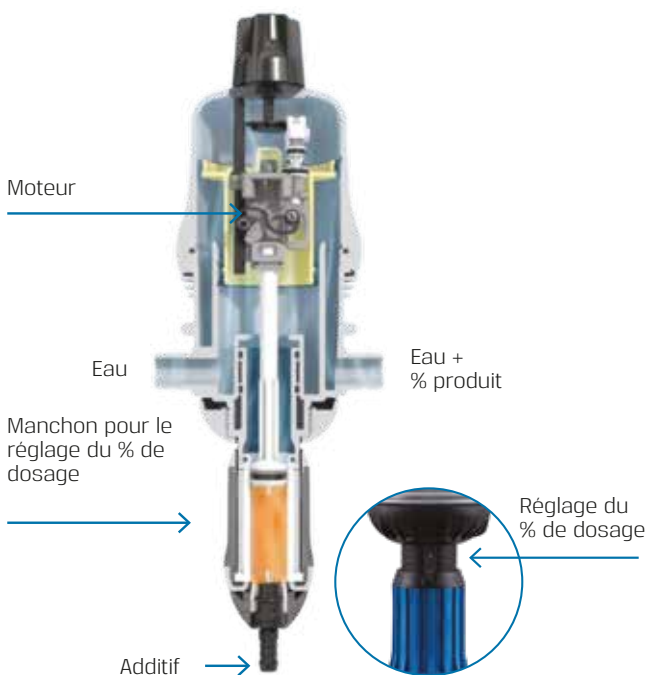

HYGIÈNE & AGRO ALIMENTAIRE

MixRite

Caractéristiques générales

- Garantie : 1 an
- Excellente Répétabilité
- Perte de charge : 0,2-3 bar en fonction du débit
- Température de l'eau : de 4 à 40°C
- Hauteur max. du tuyau d'aspi : 3m
- Carter : en polypropylène (PP) renforcé
- Joints : AFLAS/ VITON ou EPDM
- Kit by pass interne possible suivant modèle

Les avantages MixRite

- **Hydraulique, volumétrique et non électrique**
- Fonctionne très bien sur les **bas débits** et supporte un **débit jusqu'à 2500l/h**
- **Très bonne résistance** aux produits chimiques agressifs et aux UVs (pas de pièces métalliques)
- **Modèle avec BY-PASS intégré** permettant un gain de place. Le By-pass (pour produits chimiques agressifs) évite l'injection externe.
- **Simple d'installation et d'utilisation** (ajustement du dosage facile et clair)
- **Maintenance rapide** (démontage à la main et moins d'entretien)
- **Grande précision** (bonne répétabilité, mélange homogène)
- Un bouton On/Off intégré permet **l'arrêt de l'injection sans couper l'eau**

Utilisations

Hygiène
(Lave-bottes, pédiluves...)

Désinfection
(Camions, lignes de production...)

Nettoyage
(Pompes à bière...)

Injection
de «saumure» dans les
machines à glace

Dosage de précision

Les pompes doseuses **MixRite** permettent de doser avec précision les acides, les alcalins chlorés, les détergents ou les produits à base de soude.

Lors du fonctionnement, il y a possibilité :

- De la laisser en eau (sous pression) sans risque de casse
- De modifier le dosage en cours de fonctionnement
- D'alimenter plusieurs points de distribution en simultané