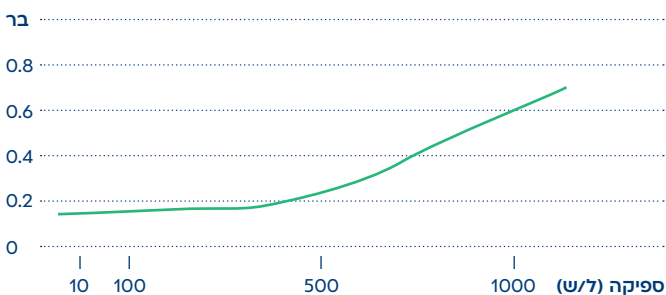

הפסד עומד

מידע טכני

שיעור מינון %	0.2% קבוע
לחץ מים	בר 0.2-8
ספיקה	ל/ש 4-1000
טמפרטורת עבודה	4-40° C
תברוג	3/4" BSPT
הזרקה מיני-מקס' קצב לשעה	ל/ש 0.008-2
קוטר צינור יניקה	8 מ"מ

תפן טכנולוגיות זרימה ומינון בע"מ

קיבוץ נחשולים, 3081500 ישראל | 972 4 6395554 | info@tefentech.com | tefentech.com