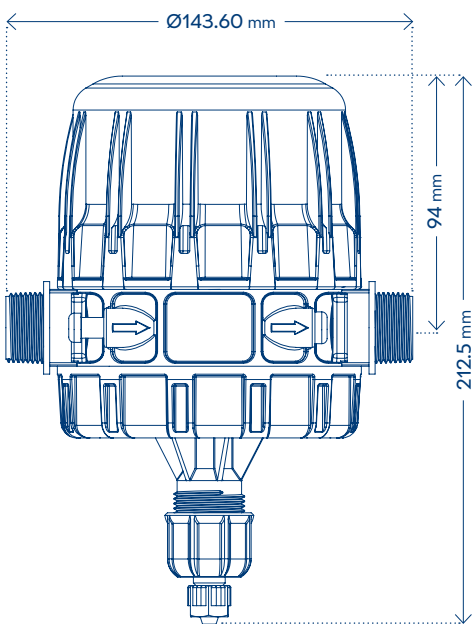

משאבת MixRite™ LF-1000 מבית תפן משלבת טכנולוגיה חדשה שפותחה במיוחד כדי לתת מענה לגינות פרטיות וציבוריות. שדרגו את הגינה שלכם עם משאבה שתשרת אתכם לאורך זמן.

יתרונות

- ✓ עבודה שקטה במיוחד
- ✓ טכנולוגיה חדשה - אין צורך בתחזוקה!
- ✓ ספיקה המתחילה מ-4 ל"ש, מותאמת במיוחד לשימוש בגינות
- ✓ משאבה נפחית המספקת מינון וזרימה קבועים, אחידים ומדויקים
- ✓ משאבה הידראולית הפועלת ללא צורך בחשמל
- ✓ עמידה לחומרים כימיים ופשוטה להפעלה ותפעול